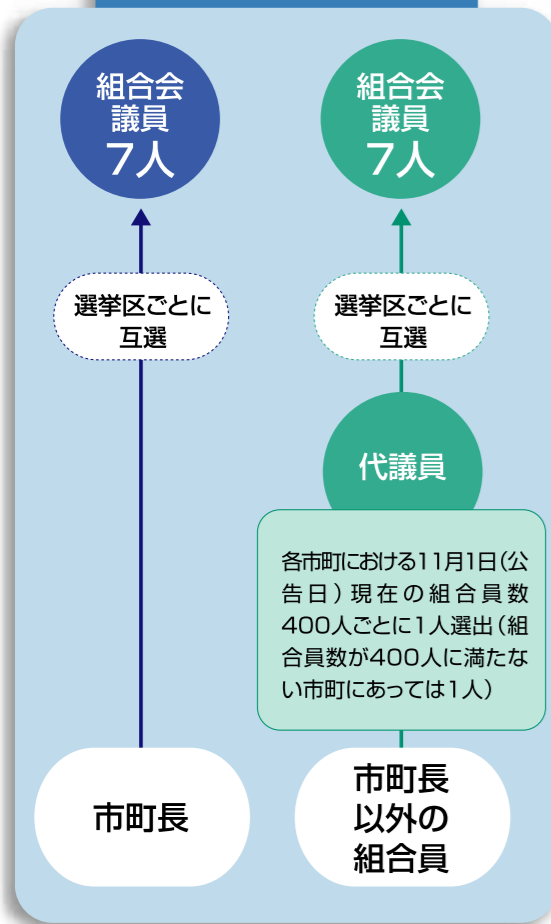

議員選挙の方法

原則として投票(一定の条件を満たせば指名推せんでも可。)で行われます。

市町長が選挙する議員(7人)の選挙

各選挙区の市町長の互選により選出されます。

市町長以外の組合員が選挙する議員(7人)の選挙

各選挙区の市町(一部事務組合等は主たる事務所の所在地の市町に含む。)ごとに代議員を選出し、その代議員の互選により選出されます。

代議員の選出

選出は11月15日まで

所属する市町ごとに市町長以外の組合員400人ごとに1人(市町長以外の組合員が400人に満たない市町にあっては1人)の代議員を互選し、組合員の代表者が当該選挙区の選挙長に届け出ます。

選挙のしくみ

共済組合の機関

共済組合には、議決機関(組合会)、執行機関(理事長、理事)、監査機関(監事)の3つの機関が設けられており、それぞれ役割を分担して共済組合の業務が円滑かつ適正に行われるようになっています。